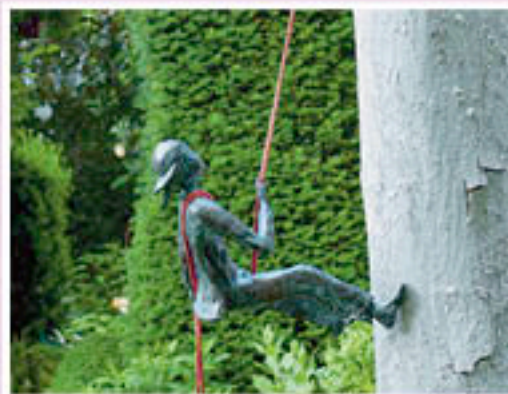

Der einladende Blick zum Mittelpunkt des Gartens mit Fußparcours gibt einen Eindruck von den Gestaltungsformen.

Auf der Eichenbank am Teich kann man den Fischen zuschauen. Der Weg mit blauen Fugensteinchen leitet zum Teich.

Insekten finden in unserem Garten reichlich Nahrung. Ein Admiral liebt Wasserdost (*Eupatorium Riesenschirm*).

Der von Buchsbaum gerahmte Gartenraum wird durch einen großen Schirm vor der Sonne geschützt.

Der Steinhügel mit alpiner Bepflanzung wird von einer Wasserstelle gerahmt und einem Bronzedrachen bewacht.

Aus einer Sandsteinmauer fließt Wasser kaskadenartig in einen Trog und weiter über eine dreistufige Kupferinne.